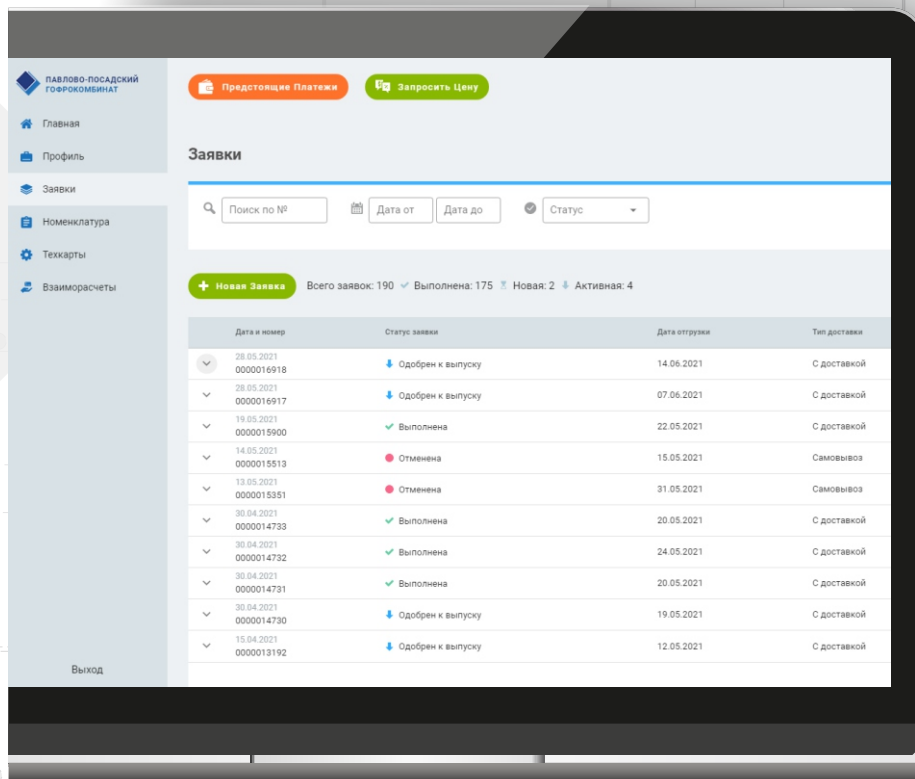

ИННОВАЦИИ 2020-2021

Фальцесклеивающая линия MASTERFOLD, Bobst (Швейцария)

- ◆ До 4 точек склейки
- ◆ Система контроля нанесения клея в зависимости от скорости
- ◆ Возможность использования различного режима нанесения клея

**ЭТИ ПРЕИМУЩЕСТВА ПОЗВОЛЯЮТ
ПОЛУЧИТЬ ИДЕАЛЬНО СКЛЕЕННЫЕ КОРОБКИ!**

ЛИЧНЫЙ КАБИНЕТ

ИНТЕРНЕТ-ПОРТАЛ ЭФФЕКТИВНОГО ВЗАИМОДЕЙСТВИЯ КЛИЕНТА И КОМПАНИИ

- Формирование заказа 24/7
- Информация о текущих заказах и их истории (статус заказа, отгрузки, информация об остатках, финансовая информация)
- Анкетирования и опросы
- Корпоративное издание